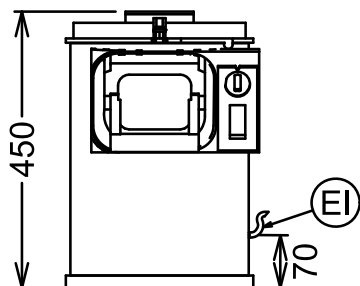

Costruzione

- Costruzione in acciaio inox con coperchio trasparente in materiale plastico antiurto.
- Pannello comandi resistente all'acqua (IP55).
- Coperchio trasparente con sistema di sicurezza a contatto magnetico incorporato che ferma la macchina se non chiuso correttamente.

Accessori inclusi

- 1 x Disco abrasivo per pelatrice PNC 653182 5 kg

Accessori opzionali

- Disco per lavare e spazzolare le verdure per pelatrice 5 Kg PNC 653057
- Disco abrasivo per pelatrice 5 kg PNC 653182
- Disco coltelli per pelatrice 5 Kg (T5S) PNC 653183
- Tavolo-filtro con piano appoggio pelatrici 5/10/15 kg, pianetto estraibile con maniglia e contenitore scarti con filtro. Già montato. PNC 653783
- Tavolo-filtro con piano appoggio pelatrici 5/10/15 kg, pianetto estraibile con maniglia e contenitore scarti con filtro. PNC 653784

Fronte

Elettrico

Tensione di alimentazione: 220-240 V/1N ph/50/60 Hz
Potenza installata max: 0.12 kW

Capacità

Prestazioni (fino a): 80 kg/ora
Capacità: 5 litri

Informazioni chiave

Dimensioni esterne, larghezza: 314 mm

Dimensioni esterne, profondità: 485 mm

Dimensioni esterne, altezza: 450 mm

Peso netto (kg): 17

Lato

CWII = Attacco acqua fredda

D = Scarico acqua

EI = Connessione elettrica

Alto