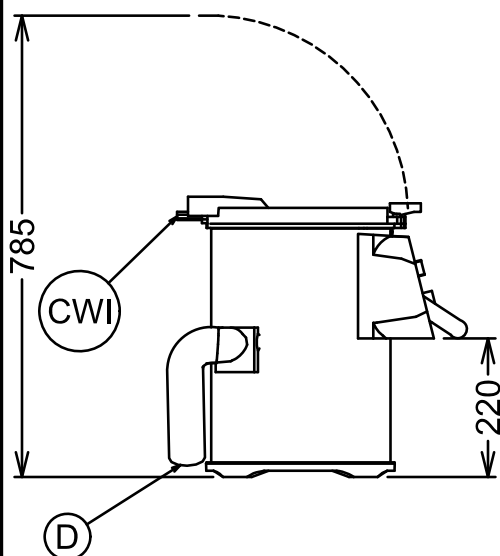

Accessori inclusi

- 1 x Disco abrasivo per pelatrice PNC 653182 5 kg

Accessori opzionali

- Disco per lavare e spazzolare le verdure per pelatrice 5 Kg PNC 653057
- Disco abrasivo per pelatrice 5 kg PNC 653182
- Disco coltelli per pelatrice 5 Kg (T5S) PNC 653183
- Tavolo-filtro con piano appoggio pelatrici 5/10/15 kg, pianetto estraibile con maniglia e contenitore scarti con filtro. Già montato. PNC 653783
- Tavolo-filtro con piano appoggio pelatrici 5/10/15 kg, pianetto estraibile con maniglia e contenitore scarti con filtro. PNC 653784

Fronte

Elettrico

Tensione di alimentazione: 220-240 V/1N ph/50/60 Hz
Potenza installata max: 0.12 kW

Capacità

Prestazioni (fino a): 80 kg/ora
Capacità: 5 litri

Informazioni chiave

Dimensioni esterne, larghezza: 314 mm

Dimensioni esterne, profondità: 485 mm

Dimensioni esterne, altezza: 450 mm

Peso netto (kg): 17

Lato

CWII = Attacco acqua fredda

D = Scarico acqua

EI = Connessione elettrica

Alto